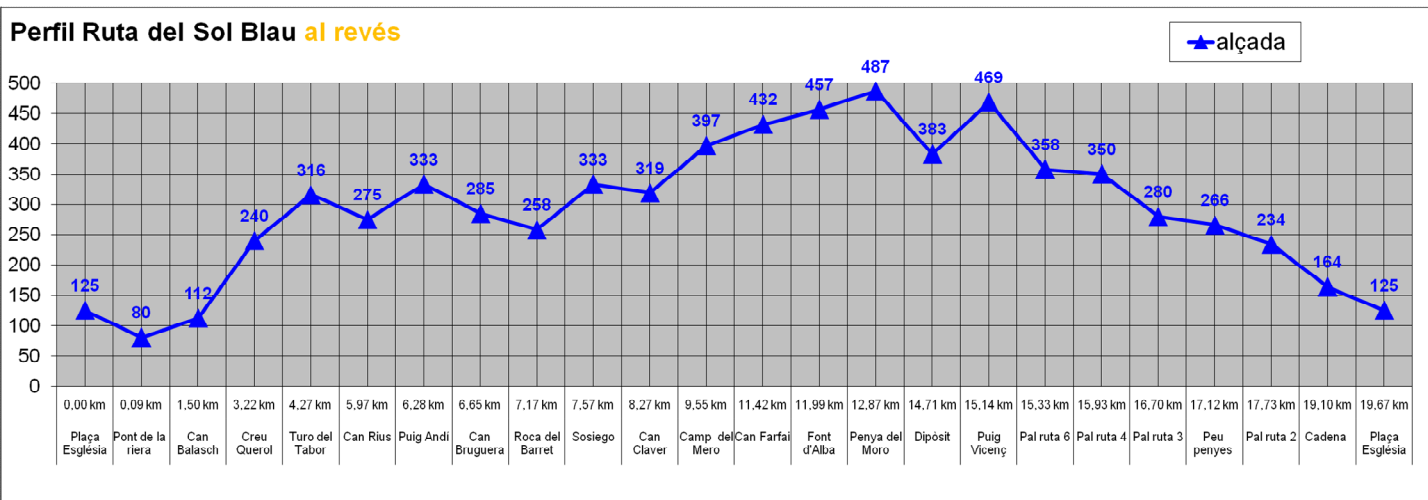

DIUMENGE,
22 de març de 2015

RUTA DEL SOL BLAU

TORRELLES DE LLOBREGAT
10a. Edició

20 km. en menys de 5 hores. Tu et marques el teu propi ritme.

PER CELEBRAR ELS 10 ANYS US PROPOSEM UN NOU REpte: FER LA RUTA AL REVÉS

INSCRIPCIONS:

A Botiga "QUISES" carrer Major, 47
o a través de la pàgina web: www.cetorrellenc.cat
Data límit per inscriure's, diumenge 15 de març.
(Inscripció limitada a 300 participants).

PREU:

Anticipada:

Federats FEEC: 12 €

Socis del CET: 8 € (Fes-te soci a l'inscriure't, pregunta com)

No federats FEEC cal afegir la llicència temporal exclusiva per la prova al preu de 3 €

El mateix dia de la prova:

Preu únic: 18 €

SORTIDA:

Des de la Plaça de l'Ajuntament a les 9,- hores del matí.

Els menors hauran d'anar acompanyats.

Amb el suport de:

**Federació d'Entitats
Excursionistes de Catalunya**
Federació Catalana d'Alpinisme i Escalada

Ajuntament de
Torrelles de Llobregat

Generalitat de Catalunya
Departament de la Presidència
Secretaria General de Joventut

Azimut
Moviment Educatiu d'Excursionisme en el
Temps Lliure Infantil i Juvenil de Catalunya